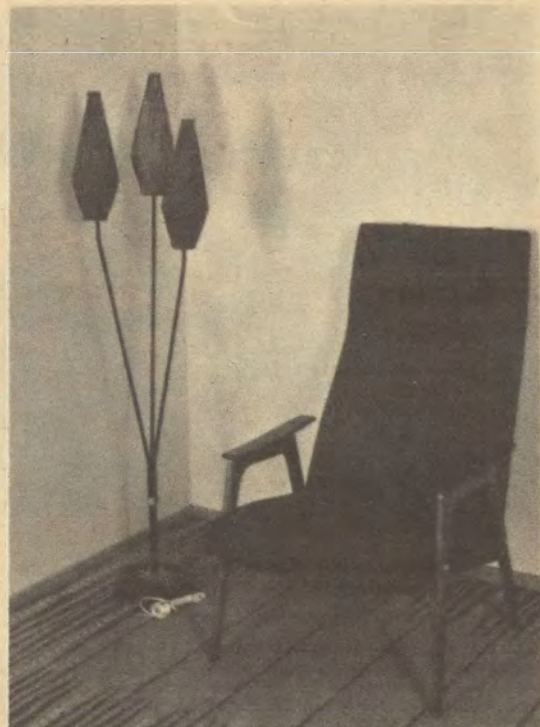

Kan Ni tänka Er en trevligare vardagsfåtölj än Frånö? Den är uppbyggd på kraftig stomme med synliga trädelar i rödbok betsade i alm-, mahogny-, teak-, jakaranda- eller svart färg. En gedigen och bra hög fåtölj till önskepris. Sitsen är uppbyggd med fjädrande sicksackresårer med överstopp i skumplast. och nackkudden av härligt mjukskum.

Ang. tygval se sidan 4.

Fåtölj Frånö är 100 cm hög, 63 cm bred och 87 cm djup. Sitsdjup 46 cm och sitshöjd 39 cm. Tygätgång 2,0 meter. Vikt 17 kg.

Valfritt standardtyg kronor ..... 117.—
Valfritt extratyg kronor ..... 132.—

Färgbild på denna fåtölj finner Ni
på sidan 123 (vid lampan Trineff).

ÖNSKEBO TILL ÖNSKEPRIS

Under detta motto återkom Möbel-Ikéo även år 1958 med sin inredningsutställning i Stockholm, vilken som vanligt samlade stora besökarskaror. Inte mindre än 18.061 personer slöt upp för att få reda på hur mycket en bra möbel behöver kosta. Det har blivit något av en institution för smaksakra stockholmare och närboende att undersöka vad nytt Möbel-Ikéo har att bjuda på och begestringen var stor. Det händer alltid roliga saker inom den nya kollektionen, vilket alltid visas först på stockholmstställningen, lika väl som man med glädje igenkänner de gamla alltid lika populära stöttepelarna. Väl mött i Stockholm 1959 i samma utställningshall, Valhall, Drottninggatan 71 C, är adressen. Se annonser i dagspressen, och vet att Ni är välkommen.